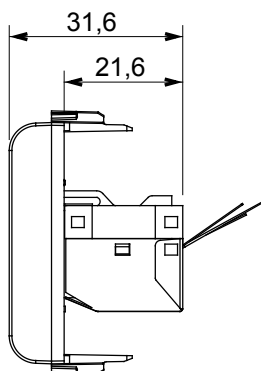

Kategorie	Datová zásuvka	Popis	RJ45
Barva	Lesklý titan	Kategorie použití	5e
Kabely	FTP	Spojení	Beznástrojový
Počet párů	4	Norma	EN 60603-7-3
Počet modulů	1	Elektrokód	3722
Materiál	Technopolymer		

DIMENSIONAL