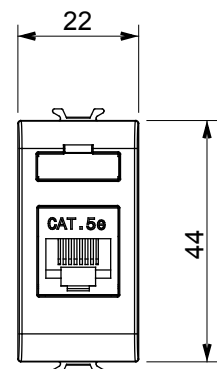

Kategorie	Datová zásuvka	Popis	RJ45
Barva	Lesklý titan	Kategorie použití	5e
Kabely	FTP	Spojení	Beznástrojový
Počet párů	4	Norma	EN 60603-7-3
Počet modulů	1	Elektrokód	3722
Materiál	Technopolymer		

DIMENSIONAL