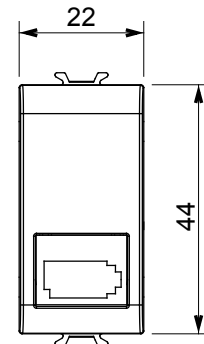

Kategorie	Telefonní zásuvka	Popis	6 kontaktů
Barva	Lesklý titan	Norma	Britská norma
Spojení	Šroubovací svorky	Počet modulů	1
Elektrokód	3720	Materiál	Technopolymer

DIMENSIONAL

STANDARDS/APPROVALS