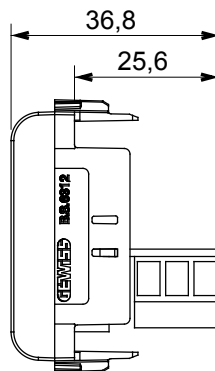

Široká řada ovládacích zařízení, zásuvek pro napájení (vyhovujících národním i mezinárodním normám), snímačů signálu, ovládání klimatizace, řízení komfortu, technické poplachové signalizace a řízení nouzového osvětlení. Modulární zařízení ChoruSmart jsou k dispozici v pěti barvách, lesklé bílé, matné bílé, přírodní béžové, matné černé a lakovaném titanu a v různých velikostech od 1/2, 1, 2 a 3 modulů. Díky montážním podpěrám pro obdélníkové, čtvercové a kulaté krabice lze s řadou rámečků ChoruSmart vytvářet nekonečné kombinace.

Kategorie	Telefonní zásuvka	Popis	6 kontaktů
Barva	Lesklý titan	Norma	Britská norma
Spojení	Šroubovací svorky	Počet modulů	1
Elektrokód	3720	Materiál	Technopolymer

DIMENSIONAL

STANDARDS/APPROVALS