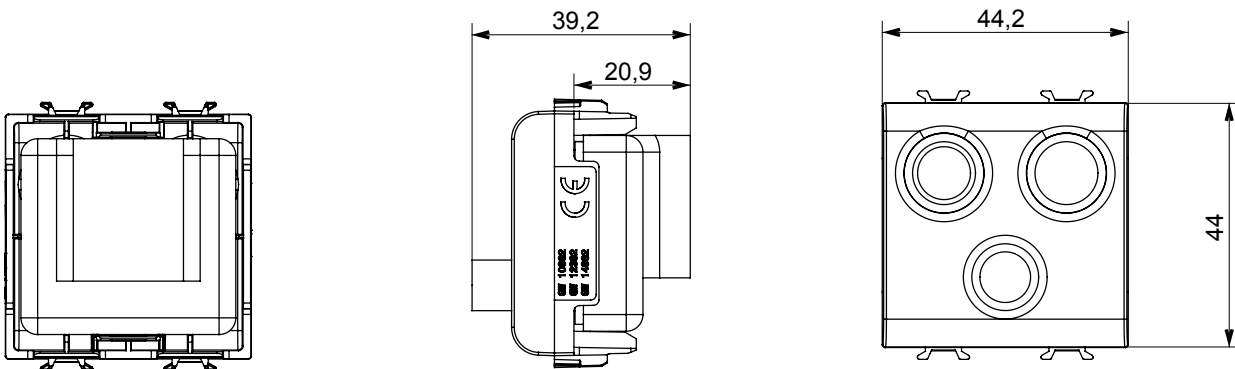

Široká řada ovládacích zařízení, zásuvek pro napájení (vyhovujících národním i mezinárodním normám), snímačů signálu, ovládání klimatizace, řízení komfortu, technické poplachové signalizace a řízení nouzového osvětlení. Modulární zařízení ChoruSmart jsou k dispozici v pěti barvách, lesklé bílé, matné bílé, přírodní béžové, matné černé a lakovaném titanu a v různých velikostech od 1/2, 1, 2 a 3 modulů. Díky montážním podpěrám pro obdélníkové, čtvercové a kulaté krabice lze s řadou rámečků ChoruSmart vytvářet nekonečné kombinace.

Kategorie	Zásuvka TV/FM/SAT	Popis	Přímé
Barva	Lesklý titan	Útlum	0 dB
Konektory	TV-FM-SAT	Norma	EN 60728-4; IEC 61169-2; IEC 61169-24
Počet modulů	2	Upevnění kabelu	Se šroubem
Pouzdro	Tlakově lité kovové tělo Zamak	Elektrokód	0131
Materiál	Technopolymer		

DIMENSIONAL

STANDARDS/APPROVALS