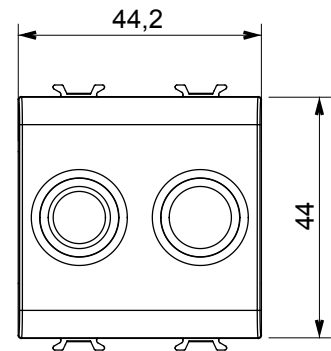

DIMENSIONAL