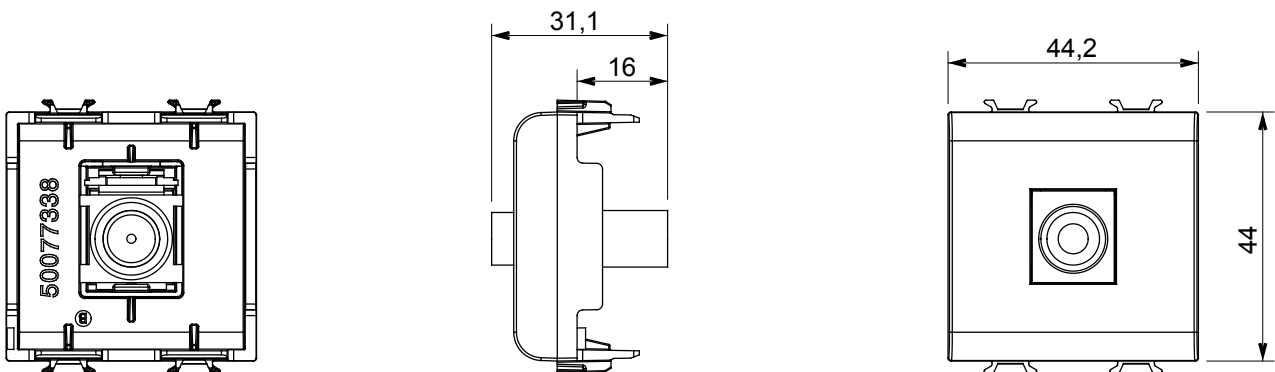

Široká řada ovládacích zařízení, zásuvek pro napájení (vyhovujících národním i mezinárodním normám), snímačů signálu, ovládání klimatizace, řízení komfortu, technické poplachové signalizace a řízení nouzového osvětlení. Modulární zařízení ChoruSmart jsou k dispozici v pěti barvách, lesklé bílé, matné bílé, přírodní béžové, matné černé a lakovaném titanu a v různých velikostech od 1/2, 1, 2 a 3 modulů. Díky montážním podpěrám pro obdélníkové, čtvercové a kulaté krabice lze s řadou rámečků ChoruSmart vytvářet nekonečné kombinace.

Kategorie	Zásuvka TV/SAT	Popis	Přímé
Barva	Lesklý titan	Útlum	0 dB
Frekvence	5–2400 MHz	Stínění	Třída A
Pro typ konektoru	Zdířkový F	Norma	IEC 61169-24
Počet modulů	2	Upevnění kabelu	Tlakově ovládané
Pouzdro	Tělo z plastu	Elektrokód	0131
Materiál	Technopolymer		

### DIMENSIONAL