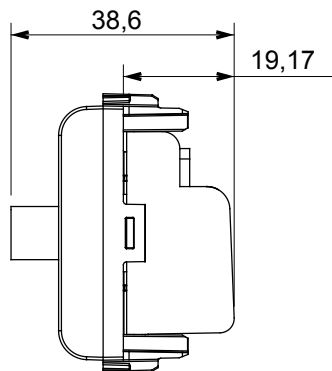

Kategorie	Zásuvka TV/SAT	Popis	Průchozí kabeláž
Barva	Lesklý titan	Útlum	10 dB
Frekvence	5–2400 MHz	Stínění	Třída A
Pro typ konektoru	Zdiřkový F	Norma	EN 60728-4; IEC 61169-24
Počet modulů	1	Upevnění kabelu	Se šroubem
Pouzdro	Tlakově lité kovové tělo Zamak	Elektrokód	0131
Materiál	Technopolymer		

DIMENSIONAL

STANDARDS/APPROVALS