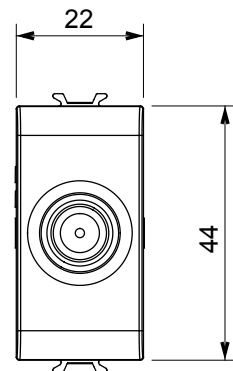

Široká řada ovládacích zařízení, zásuvek pro napájení (vyhovujících národním i mezinárodním normám), snímačů signálu, ovládání klimatizace, řízení komfortu, technické poplachové signalizace a řízení nouzového osvětlení. Modulární zařízení ChoruSmart jsou k dispozici v pěti barvách, lesklé bílé, matné bílé, přírodní béžové, matné černé a lakovaném titanu a v různých velikostech od 1/2, 1, 2 a 3 modulů. Díky montážním podpěrám pro obdélníkové, čtvercové a kulaté krabice lze s řadou rámečků ChoruSmart vytvářet nekonečné kombinace.

Kategorie	Zásuvka TV/SAT	Popis	Průchozí kabeláž
Barva	Lesklý titan	Útlum	10 dB
Frekvence	5–2400 MHz	Stínění	Třída A
Pro typ konektoru	Zdiřkový F	Norma	EN 60728-4; IEC 61169-24
Počet modulů	1	Upevnění kabelu	Se šroubem
Pouzdro	Tlakově lité kovové tělo Zamak	Elektrokód	0131
Materiál	Technopolymer		

DIMENSIONAL

STANDARDS/APPROVALS