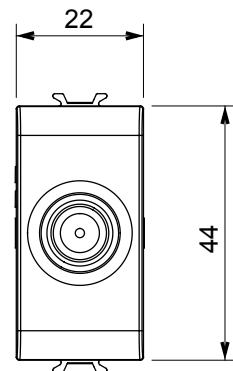

Široká řada ovládacích zařízení, zásuvek pro napájení (vyhovujících národním i mezinárodním normám), snímačů signálu, ovládání klimatizace, řízení komfortu, technické poplachové signalizace a řízení nouzového osvětlení. Modulární zařízení ChoruSmart jsou k dispozici v pěti barvách, lesklé bílé, matné bílé, přírodní béžové, matné černé a lakovaném titanu a v různých velikostech od 1/2, 1, 2 a 3 modulů. Díky montážním podpěrám pro obdélníkové, čtvercové a kulaté krabice lze s řadou rámečků ChoruSmart vytvářet nekonečné kombinace.

Kategorie	Zásuvka TV/SAT	Popis	Průchozí kabeláž
Barva	Lesklý titan	Útlum	5 dB
Frekvence	5–2400 MHz	Stínění	Třída A
Pro typ konektoru	Zdířkový F	Norma	EN 60728-4; IEC 61169-24
Počet modulů	1	Upevnění kabelu	Se šroubem
Pouzdro	Tlakově lité kovové tělo Zamak	Elektrokód	0131
Materiál	Technopolymer		

DIMENSIONAL

STANDARDS/APPROVALS