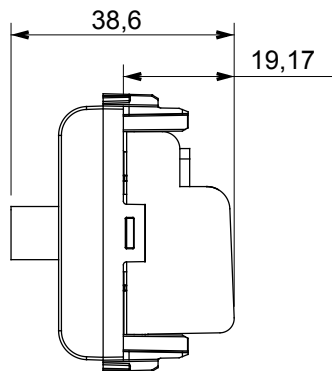

Kategorie	Zásuvka TV/SAT	Popis	Průchozí kabeláž
Barva	Lesklý titan	Útlum	5 dB
Frekvence	5–2400 MHz	Stínění	Třída A
Pro typ konektoru	Zdířkový F	Norma	EN 60728-4; IEC 61169-24
Počet modulů	1	Upevnění kabelu	Se šroubem
Pouzdro	Tlakově lité kovové tělo Zamak	Elektrokód	0131
Materiál	Technopolymer		

DIMENSIONAL

STANDARDS/APPROVALS