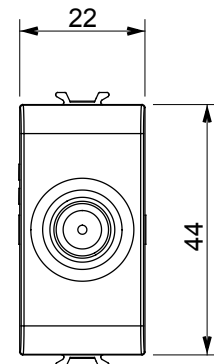

Široká řada ovládacích zařízení, zásuvek pro napájení (vyhovujících národním i mezinárodním normám), snímačů signálu, ovládání klimatizace, řízení komfortu, technické poplachové signalizace a řízení nouzového osvětlení. Modulární zařízení ChoruSmart jsou k dispozici v pěti barvách, lesklé bílé, matné bílé, přírodní béžové, matné černé a lakovaném titanu a v různých velikostech od 1/2, 1, 2 a 3 modulů. Díky montážním podpěrám pro obdélníkové, čtvercové a kulaté krabice lze s řadou rámečků ChoruSmart vytvářet nekonečné kombinace.

Kategorie	Zásuvka TV/SAT	Popis	Přímé
Barva	Lesklý titan	Útlum	0 dB
Frekvence	5–2400 MHz	Stínění	Třída A
Pro typ konektoru	Zdířkový F	Norma	EN 60728-4; IEC 61169-24
Počet modulů	1	Upevnění kabelu	Se šroubem
Pouzdro	Tlakově lité kovové tělo Zamak	Elektrokód	0131
Materiál	Technopolymer		

DIMENSIONAL

STANDARDS/APPROVALS