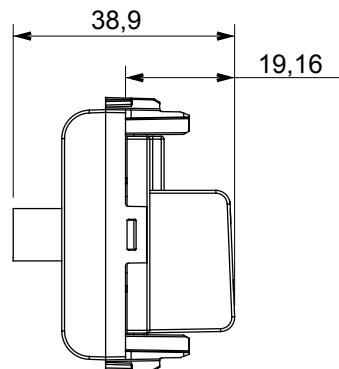

Kategorie	Zásuvka TV/SAT	Popis	Přímé
Barva	Lesklý titan	Útlum	0 dB
Frekvence	5–2400 MHz	Stínění	Třída A
Pro typ konektoru	Zdířkový F	Norma	EN 60728-4; IEC 61169-24
Počet modulů	1	Upevnění kabelu	Se šroubem
Pouzdro	Tlakově lité kovové tělo Zamak	Elektrokód	0131
Materiál	Technopolymer		

DIMENSIONAL

STANDARDS/APPROVALS