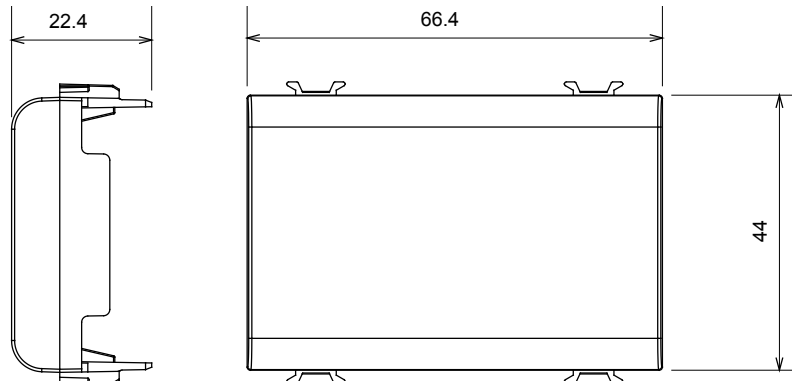

Kategorie	Zaslepovací modul	Barva	Lesklý titan
Popis	3 moduly	Norma	EN 60669-1
Tepelné zatížení s kuličkou	125 °C	Zkouška žhavou smyčkou	850 °C
Počet modulů	3	Materiál	Technopolymer
Elektrokód	0100		

DIMENSIONAL