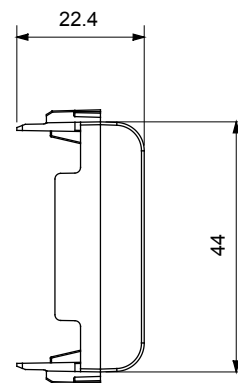

Kategorie	Zaslepovací modul	Barva	Lesklý titan
Popis	2 moduly	Norma	EN 60669-1
Tepelné zatížení s kuličkou	125 °C	Zkouška žhavou smyčkou	850 °C
Počet modulů	2	Materiál	Technopolymer
Elektrokód	0100		

DIMENSIONAL