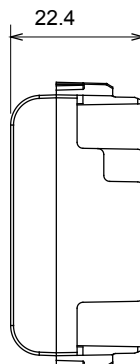

Kategorie	Zaslepovací modul	Barva	Lesklý titan
Popis	1 modul	Norma	EN 60669-1
Tepelné zatížení s kuličkou	125 °C	Zkouška žhavou smyčkou	850 °C
Počet modulů	1	Materiál	Technopolymer
Elektrokód	0100		

DIMENSIONAL