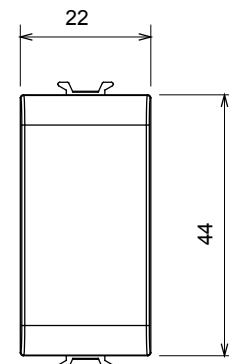

Kategorie	Zaslepovací modul	Barva	Lesklý titan
Popis	1 modul	Norma	EN 60669-1
Tepelné zatížení s kuličkou	125 °C	Zkouška žhavou smyčkou	850 °C
Počet modulů	1	Materiál	Technopolymer
Elektrokód	0100		

DIMENSIONAL