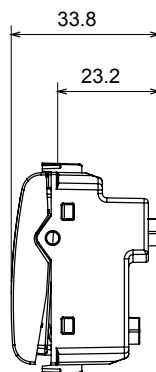

DIMENSIONAL