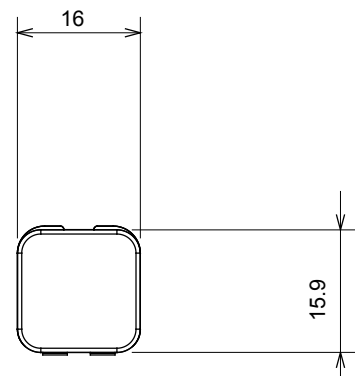

DIMENSIONAL

TECHNICAL SYMBOLOGY

STANDARDS/APPROVALS