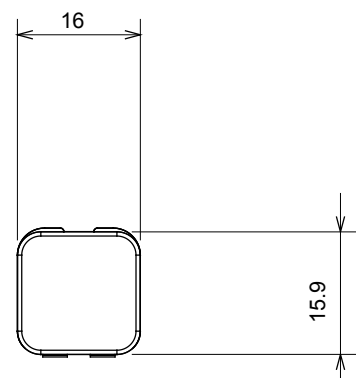

Široká řada ovládacích zařízení, zásuvek pro napájení (vyhovujících národním i mezinárodním normám), snímačů signálu, ovládání klimatizace, řízení komfortu, technické poplachové signalizace a řízení nouzového osvětlení. Modulární zařízení ChoruSmart jsou k dispozici v pěti barvách, lesklé bílé, matné bílé, přírodní béžové, matné černé a lakovaném titanu a v různých velikostech od 1/2, 1, 2 a 3 modulů. Díky montážním podpěrám pro obdélníkové, čtvercové a kulaté krabice lze s řadou rámečků ChoruSmart vytvářet nekonečné kombinace.

Kategorie	Vyměnitelný difuzér	Typ	Vzájemně zaměnitelný
Barva	Červená	Popis	Difuzéry
Norma	EN 60669-1	Tepelné zatížení s kuličkou	125 °C
Zkouška Žhavou smyčkou	850 °C	Symbol	Červená
Materiál	Technopolymer	Elektrokód	0130

DIMENSIONAL

TECHNICAL SYMBOLOGY

STANDARDS/APPROVALS