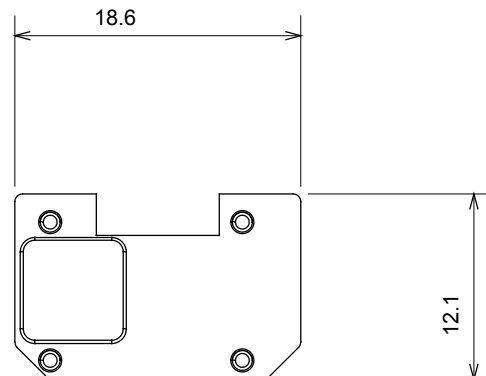

Kategorie	Vyměnitelný symbol	Typ	S možností osvětlení
Barva	Průhledný	Norma	EN 60669-1
Tepelné zatížení s kuličkou	125 °C	Zkouška žhavou smyčkou	850 °C
Vhodné pro	Obecné služby	Symbol	Sestra
Materiál	Technopolymer	Elektrokód	0130

### DIMENSIONAL