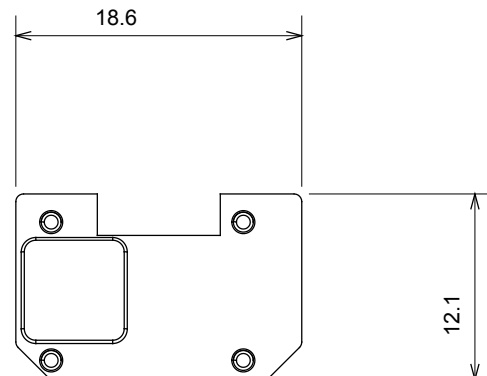

Široká řada ovládacích zařízení, zásuvek pro napájení (vyhovujících národním i mezinárodním normám), snímačů signálu, ovládání klimatizace, řízení komfortu, technické poplachové signalizace a řízení nouzového osvětlení. Modulární zařízení ChoruSmart jsou k dispozici v pěti barvách, lesklé bílé, matné bílé, přírodní béžové, matné černé a lakovaném titanu a v různých velikostech od 1/2, 1, 2 a 3 modulů. Díky montážním podpěrám pro obdélníkové, čtvercové a kulaté krabice lze s řadou rámečků ChoruSmart vytvářet nekonečné kombinace.

Kategorie	Vyměnitelný symbol	Typ	S možností osvětlení
Barva	Průhledný	Norma	EN 60669-1
Tepelné zatížení s kuličkou	125 °C	Zkouška žhavou smyčkou	850 °C
Vhodné pro	Obecné služby	Symbol	Klíč
Materiál	Technopolymer	Elektrokód	0130

DIMENSIONAL

TECHNICAL SYMBOLOGY

STANDARDS/APPROVALS