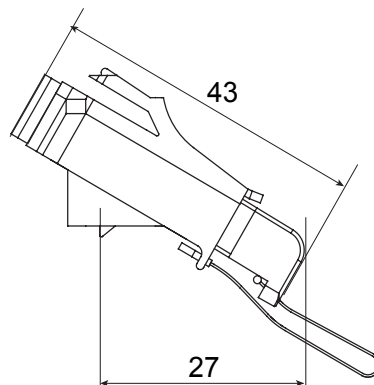

Kompletní systém pro připojení a rozvod sítí LAN v rezidenčním a terciárním sektoru.
Řada zahrnuje řešení z optických vláken, nástěnné panely, podlahové skříně a měděnou kabeláž.
Řada Data Center poskytuje všechny produkty nezbytné k vytvoření optické infrastruktury sloužící více účelům pro obytné budovy v plném souladu se všemi požadavky stanovenými novými směrnici CEI 306-2 a zákonem 164/14.

Kategorie	Úhlový nástavec z optických vláken	Materiál	Plastové tělo s keramickým vyrovnávacím pouzdrém
Barva	Zelená RAL 6018	Charakteristika	Simplexní, jednorežimový
Pro konektory	SC/APC	Typ	Zdíčka/zdíčka
Kompatibilita	Keystone Jack	Náklon	40°
Dodávané příslušenství	S bezpečnostní krytkou a kabelem s ochranou proti ztrátě		

DIMENSIONAL

STANDARDS/APPROVALS