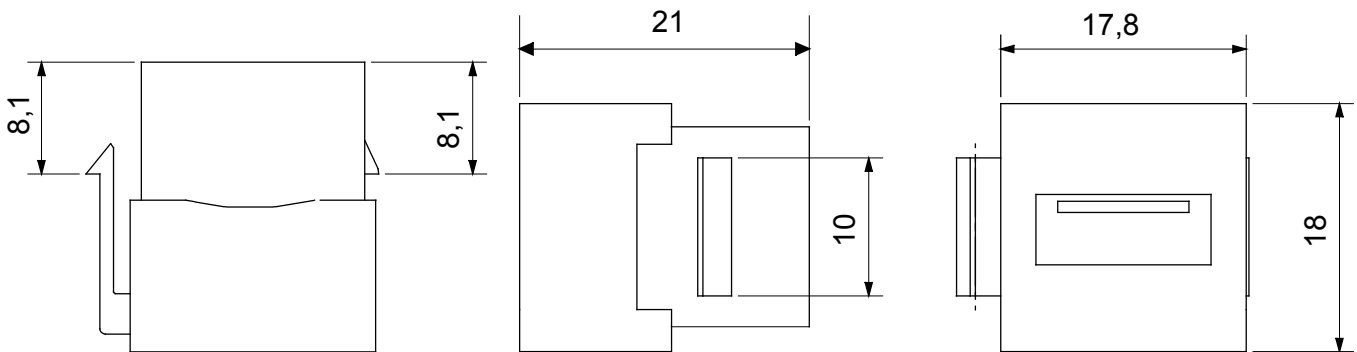

Kompletní systém pro připojení a rozvody sítí LAN v obytných a terciárních oblastech. Řada zahrnuje řešení z optických vláken, nástěnné panely, podlahové skříně a měděnou kabeláž. Pro sítě z měděných vodičů nabízí Data Center konektory RJ45 a spojky HDMI a USB vhodné pro civilní řadu Gewiss, permutační kabely a kabely UTP a FTP, které nabízejí flexibilitu instalace a snadné zapojení.

Kategorie	Datová zásuvka	Popis	Spojka USB
Typ	Zdířka/zdířka – typ A	Kompatibilita	Keystone Jack
Materiál	Technopolymer	Elektrokód	3722

DIMENSIONAL

STANDARDS/APPROVALS