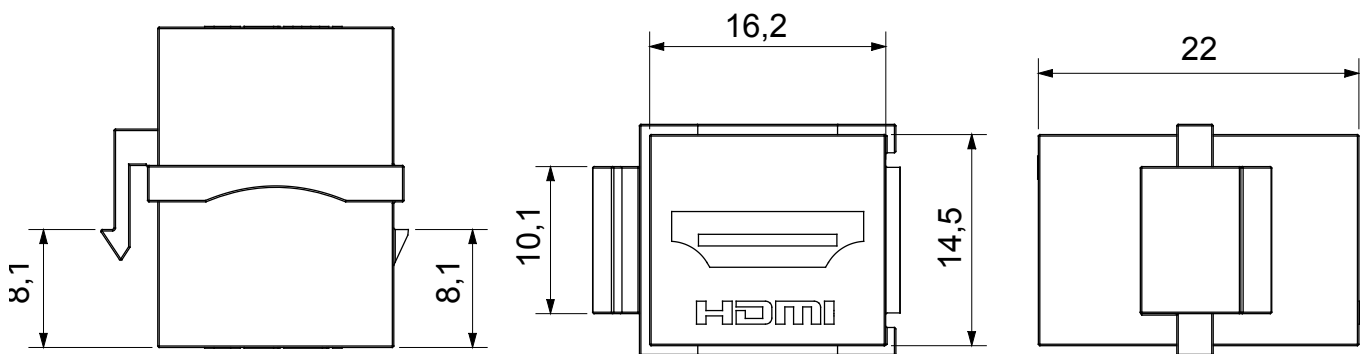

Kompletní systém pro připojení a rozvody sítí LAN v obytných a terciárních oblastech. Řada zahrnuje řešení z optických vláken, nástěnné panely, podlahové skříně a měděnou kabeláž. Pro sítě z měděných vodičů nabízí Data Center konektory RJ45 a spojky HDMI a USB vhodné pro civilní řadu Gewiss, permutační kabely a kabely UTP a FTP, které nabízejí flexibilitu instalace a snadné zapojení.

Kategorie	Datová zásuvka	Popis	Spojka HDMI
Typ	Zdířka/zdířka	Kompatibilita	Keystone Jack
Materiál	Technopolymer	Elektrokód	3722

### DIMENSIONAL