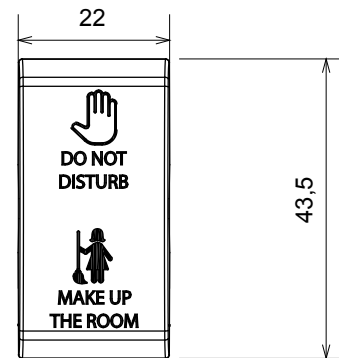

Kategorie	Vyměnitelné tlačítko	Tlačítko	Neutrální
Symbol	DND+MUR	Barva	Matná černá
Norma	EN 60669-1	Tepelné zatížení s kuličkou	125 °C
Zkouška Žhavou smyčkou	850 °C	Počet modulů	1
Elektrokód	140		

DIMENSIONAL