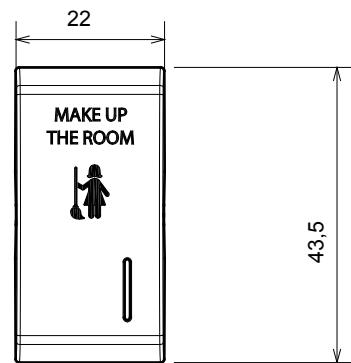

Široká řada ovládacích zařízení, zásuvek pro napájení (vyhovujících národním i mezinárodním normám), snímačů signálu, ovládání klimatizace, řízení komfortu, technické poplachové signalizace a řízení nouzového osvětlení. Modulární zařízení ChoruSmart jsou k dispozici v pěti barvách, lesklé bílé, matné bílé, přírodní béžové, matné černé a lakovaném titanu a v různých velikostech od 1/2, 1, 2 a 3 modulů. Díky montážním podpěrám pro obdélníkové, čtvercové a kulaté krabice lze s řadou rámečků ChoruSmart vytvářet nekonečné kombinace.

Kategorie	Vyměnitelné tlačítko	Tlačítko	S difuzérem
Symbol	MUR	Barva	Matná černá
Norma	EN 60669-1	Tepelné zatížení s kuličkou	125 °C
Zkouška Žhavou smyčkou	850 °C	Počet modulů	1
Elektrokód	140		

DIMENSIONAL