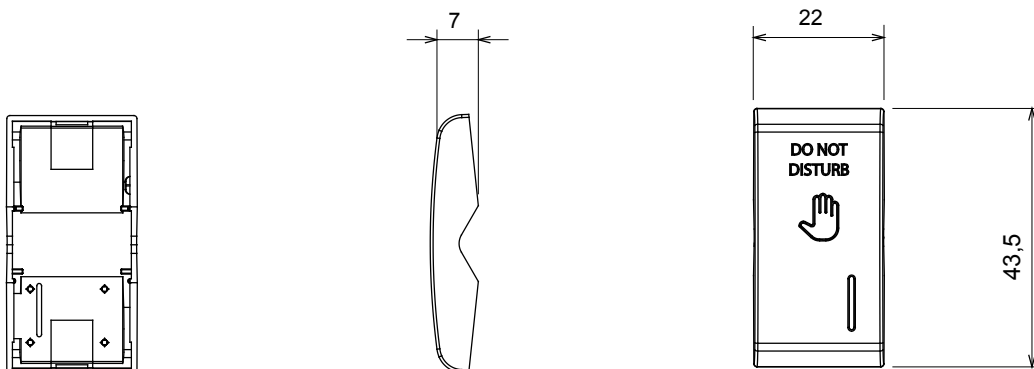

Široká řada ovládacích zařízení, zásuvek pro napájení (vyhovujících národním i mezinárodním normám), snímačů signálu, ovládání klimatizace, řízení komfortu, technické poplachové signalizace a řízení nouzového osvětlení. Modulární zařízení ChoruSmart jsou k dispozici v pěti barvách, lesklé bílé, matné bílé, přírodní béžové, matné černé a lakovaném titanu a v různých velikostech od 1/2, 1, 2 a 3 modulů. Díky montážním podpěrám pro obdélníkové, čtvercové a kulaté krabice lze s řadou rámečků ChoruSmart vytvářet nekonečné kombinace.

### DIMENSIONAL