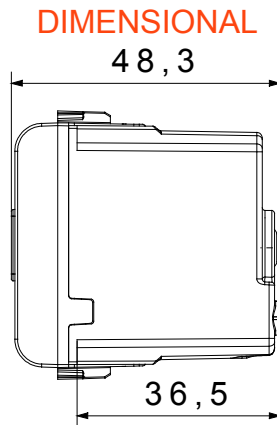

Kategorie	Zvuková signalizace	Popis	Zvonek
Barva	Matná černá	Napájecí napětí	12 V AC – 50 Hz
Tepelné zatížení s kuličkou	125 °C	Intenzita zvuku	80 dB (ve vzdálenosti 1 m)
Zkouška žhavou smyčkou	850 °C	Maximální příkon	8 VA
Počet modulů	1	Zapojovací svorky	Se šroubem
Materiál	Technopolymer		