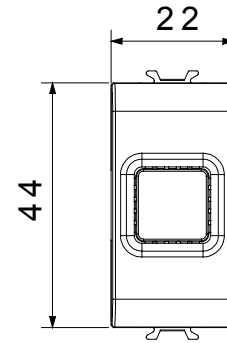

Kategorie	Zvuková signalizace	Popis	Zvonek
Barva	Matná černá	Napájecí napětí	12 V AC – 50 Hz
Tepelné zatížení s kuličkou	125 °C	Intenzita zvuku	80 dB (ve vzdálenosti 1 m)
Zkouška žhavou smyčkou	850 °C	Maximální příkon	8 VA
Počet modulů	1	Zapojovací svorky	Se šroubem
Materiál	Technopolymer		