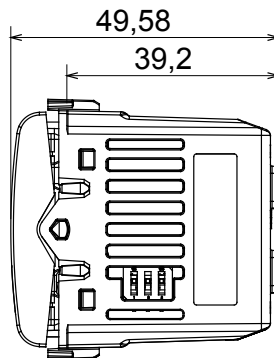

Široká řada ovládacích zařízení, zásuvek pro napájení (vyhovujících národním i mezinárodním normám), snímačů signálu, ovládání klimatizace, řízení komfortu, technické poplachové signalizace a řízení nouzového osvětlení. Modulární zařízení ChoruSmart jsou k dispozici v pěti barvách, lesklé bílé, matné bílé, přírodní béžové, matné černé a lakovaném titanu a v různých velikostech od 1/2, 1, 2 a 3 modulů. Díky montážním podpěrám pro obdélníkové, čtvercové a kulaté krabice lze s řadou rámečků ChoruSmart vytvářet nekonečné kombinace.

Kategorie	Strmívače	Barva	Matná černá
Zapojovací svorky	Se šroubem	Norma	EN 60669-2-1; 2014/35/EU; 2014/30/EU
Napájecí napětí	230 V AC – 50/60 Hz	Kapacita utahování svorek pletené kabely (mm <sup>2</sup> )	Max. 1,5
Kapacita utahování svorek pevné kabely (mm <sup>2</sup> )	Max. 2,5	Počet modulů	1
Klasické/halogenové žárovky 230 V	40 ÷ 300 W	LED kontrolky 230 V	5 ÷ 150 W (max. 10 žárovek)
Halogenové žárovky 12 V AC s vinutým transf.	40 ÷ 300 W	LED žárovky 12 V AC s elektronickým transf.	40 ÷ 300 W (max. 2 transformátory)
Barva LED	Oranžová	Elektrokód	0141
Materiál	Technopolymer		

### DIMENSIONAL