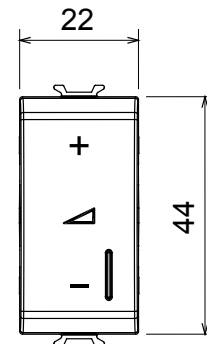

Kategorie	Strmívače	Barva	Matná černá
Zapojovací svorky	Se šroubem	Norma	EN 60669-2-1; 2014/35/EU; 2014/30/EU
Napájecí napětí	230 V AC – 50/60 Hz	Kapacita utahování svorek pletené kabely (mm <sup>2</sup> )	Max. 1,5
Kapacita utahování svorek pevné kabely (mm <sup>2</sup> )	Max. 2,5	Počet modulů	1
Klasické/halogenové žárovky 230 V	40 ÷ 300 W	LED kontrolky 230 V	5 ÷ 150 W (max. 10 žárovek)
Halogenové žárovky 12 V AC s vinutým transf.	40 ÷ 300 W	LED žárovky 12 V AC s elektronickým transf.	40 ÷ 300 W (max. 2 transformátory)
Barva LED	Oranžová	Elektrokód	0141
Materiál	Technopolymer		

### DIMENSIONAL