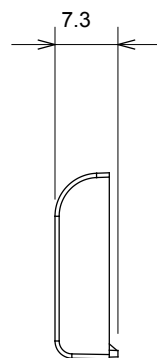

DIMENSIONAL