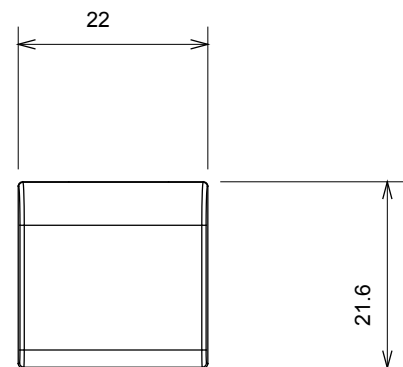

Široká řada ovládacích zařízení, zásuvek pro napájení (vyhovujících národním i mezinárodním normám), snímačů signálu, ovládání klimatizace, řízení komfortu, technické poplachové signalizace a řízení nouzového osvětlení. Modulární zařízení ChoruSmart jsou k dispozici v pěti barvách, lesklé bílé, matné bílé, přírodní béžové, matné černé a lakovaném titanu a v různých velikostech od 1/2, 1, 2 a 3 modulů. Díky montážním podpěrám pro obdélníkové, čtvercové a kulaté krabice lze s řadou rámečků ChoruSmart vytvářet nekonečné kombinace.

Kategorie	Vyměnitelné tlačítko	Typ	Vzájemně zaměnitelný
Barva	Matná černá	Popis	Klíče 22x22 mm
Norma	EN 60669-1	Tepelné zatížení s kuličkou	125 °C
Zkouška Žhavou smyčkou	850 °C	Symbol	Vodorovná šipka
Materiál	Technopolymer	Elektrokód	0130

DIMENSIONAL

TECHNICAL SYMBOLOGY

STANDARDS/APPROVALS