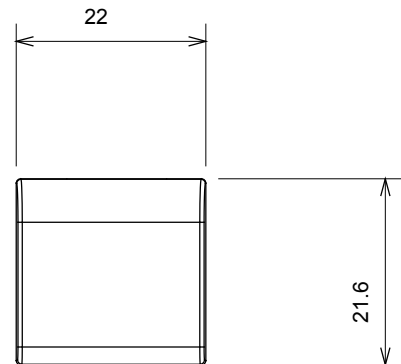

Široká řada ovládacích zařízení, zásuvek pro napájení (vyhovujících národním i mezinárodním normám), snímačů signálu, ovládání klimatizace, řízení komfortu, technické poplachové signalizace a řízení nouzového osvětlení. Modulární zařízení ChoruSmart jsou k dispozici v pěti barvách, lesklé bílé, matné bílé, přírodní béžové, matné černé a lakovaném titanu a v různých velikostech od 1/2, 1, 2 a 3 modulů. Díky montážním podpěrám pro obdélníkové, čtvercové a kulaté krabice lze s řadou rámečků ChoruSmart vytvářet nekonečné kombinace.

Kategorie	Vyměnitelné tlačítko	Typ	Vzájemně zaměnitelný
Barva	Matná černá	Popis	Klíče 22x22 mm
Norma	EN 60669-1	Tepelné zatížení s kuličkou	125 °C
Zkouška Žhavou smyčkou	850 °C	Symbol	Svislá šipka
Materiál	Technopolymer	Elektrokód	0130

DIMENSIONAL

TECHNICAL SYMBOLOGY

STANDARDS/APPROVALS