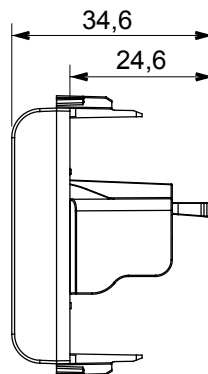

Široká řada ovládacích zařízení, zásuvek pro napájení (vyhovujících národním i mezinárodním normám), snímačů signálu, ovládání klimatizace, řízení komfortu, technické poplachové signalizace a řízení nouzového osvětlení. Modulární zařízení ChoruSmart jsou k dispozici v pěti barvách, lesklé bílé, matné bílé, přírodní béžové, matné černé a lakovaném titanu a v různých velikostech od 1/2, 1, 2 a 3 modulů. Díky montážním podpěrám pro obdélníkové, čtvercové a kulaté krabice lze s řadou rámečků ChoruSmart vytvářet nekonečné kombinace.

Kategorie	Zásuvka	Popis	Zásuvka USB
Barva	Matná černá	Počet modulů	1
Elektrokód	3720	Materiál	Technopolymer

DIMENSIONAL

STANDARDS/APPROVALS