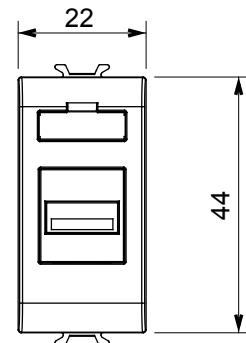

Kategorie	Zásuvka	Popis	Zásuvka USB
Barva	Matná černá	Počet modulů	1
Elektrokód	3720	Materiál	Technopolymer

DIMENSIONAL

STANDARDS/APPROVALS