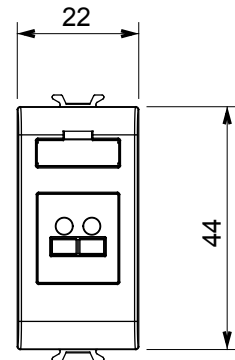

Kategorie	Konektor	Popis	Zásuvka pro reproduktor
Barva	Matná černá	Počet modulů	1
Elektrokód	3720	Materiál	Technopolymer

DIMENSIONAL

STANDARDS/APPROVALS