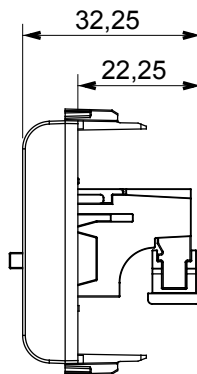

Kategorie	Konektor	Popis	Zásuvka pro reproduktor
Barva	Matná černá	Počet modulů	1
Elektrokód	3720	Materiál	Technopolymer

DIMENSIONAL

STANDARDS/APPROVALS