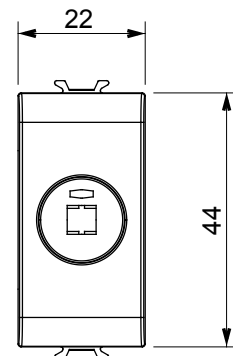

Kategorie	Konektor	Popis	Pro reproduktor
Barva	Matná černá	Norma	DIN 41529
Počet modulů	1	Elektrokód	3720
Materiál	Technopolymer		

DIMENSIONAL

STANDARDS/APPROVALS