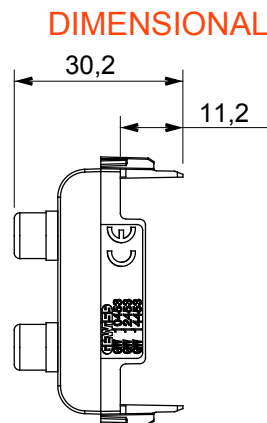

Široká řada ovládacích zařízení, zásuvek pro napájení (vyhovujících národním i mezinárodním normám), snímačů signálu, ovládání klimatizace, řízení komfortu, technické poplachové signalizace a řízení nouzového osvětlení. Modulární zařízení ChoruSmart jsou k dispozici v pěti barvách, lesklé bílé, matné bílé, přírodní béžové, matné černé a lakovaném titanu a v různých velikostech od 1/2, 1, 2 a 3 modulů. Díky montážním podpěrám pro obdélníkové, čtvercové a kulaté krabice lze s řadou rámečků ChoruSmart vytvářet nekonečné kombinace.

Kategorie	Konektor	Popis	Dvojitý RCA
Barva	Matná černá	Norma	EN 60958-3
Počet modulů	1	Elektrokód	3720
Materiál	Technopolymer		