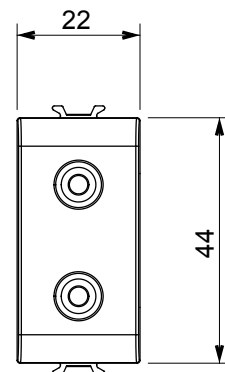

Kategorie	Konektor	Popis	Dvojitý RCA
Barva	Matná černá	Norma	EN 60958-3
Počet modulů	1	Elektrokód	3720
Materiál	Technopolymer		