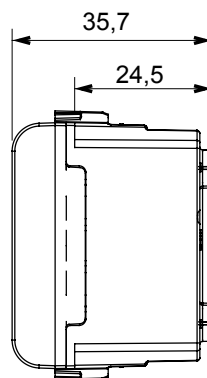

Široká řada ovládacích zařízení, zásuvek pro napájení (vyhovujících národním i mezinárodním normám), snímačů signálu, ovládání klimatizace, řízení komfortu, technické poplachové signalizace a řízení nouzového osvětlení. Modulární zařízení ChoruSmart jsou k dispozici v pěti barvách, lesklé bílé, matné bílé, přírodní béžové, matné černé a lakovaném titanu a v různých velikostech od 1/2, 1, 2 a 3 modulů. Díky montážním podpěrám pro obdélníkové, čtvercové a kulaté krabice lze s řadou rámečků ChoruSmart vytvářet nekonečné kombinace.

Kategorie	SELV zásuvka	Popis	2P – 6 A – 24 V
Barva	Matná černá	Pro kolíky vidlice	Ø3 mm
Počet modulů	1	Elektrokód	0131
Materiál	Technopolymer		

DIMENSIONAL

STANDARDS/APPROVALS