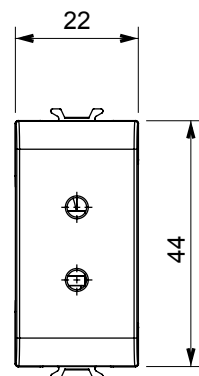

Kategorie	SELV zásuvka	Popis	2P – 6 A – 24 V
Barva	Matná černá	Pro kolíky vidlice	Ø3 mm
Počet modulů	1	Elektrokód	0131
Materiál	Technopolymer		

DIMENSIONAL

STANDARDS/APPROVALS