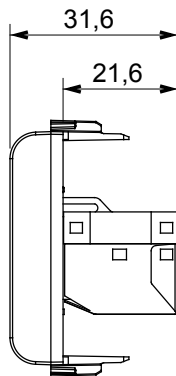

Kategorie	Datová zásuvka	Popis	RJ45
Barva	Matná černá	Kategorie použití	6
Kabely	FTP	Spojení	Beznástrojový
Počet párů	4	Norma	EN 60603-7-5
Počet modulů	1	Elektrokód	3722
Materiál	Technopolymer		

DIMENSIONAL