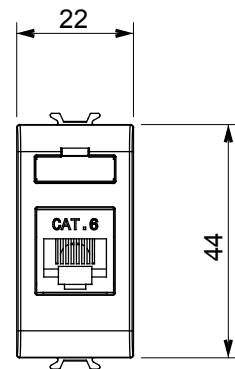

Kategorie	Datová zásuvka	Popis	RJ45
Barva	Matná černá	Kategorie použití	6
Kabely	FTP	Spojení	Beznástrojový
Počet párů	4	Norma	EN 60603-7-5
Počet modulů	1	Elektrokód	3722
Materiál	Technopolymer		

DIMENSIONAL