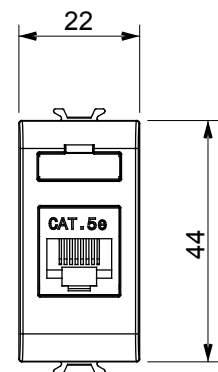

Kategorie	Datová zásuvka	Popis	RJ45
Barva	Matná černá	Kategorie použití	5e
Kabely	FTP	Spojení	Beznástrojový
Počet párů	4	Norma	EN 60603-7-3
Počet modulů	1	Elektrokód	3722
Materiál	Technopolymer		

DIMENSIONAL