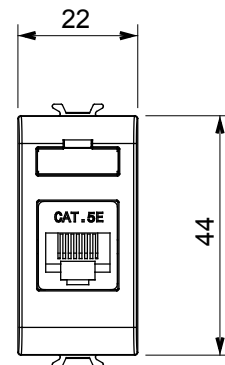

Kategorie	Datová zásuvka	Popis	RJ45
Barva	Matná černá	Kategorie použití	5e
Kabely	UTP	Spojení	Beznástrojový
Počet párů	4	Norma	EN 60603-7-2
Počet modulů	1	Elektrokód	3722
Materiál	Technopolymer		

DIMENSIONAL