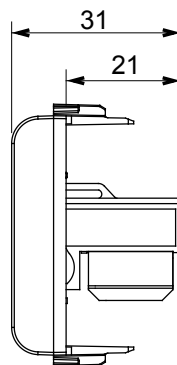

Kategorie	Datová zásuvka	Popis	RJ45
Barva	Matná černá	Kategorie použití	5e
Kabely	UTP	Spojení	Beznástrojový
Počet párů	4	Norma	EN 60603-7-2
Počet modulů	1	Elektrokód	3722
Materiál	Technopolymer		

DIMENSIONAL