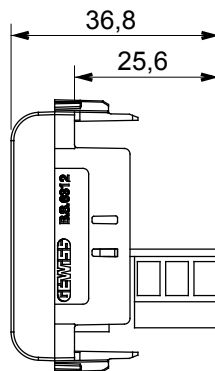

Široká řada ovládacích zařízení, zásuvek pro napájení (vyhovujících národním i mezinárodním normám), snímačů signálu, ovládání klimatizace, řízení komfortu, technické poplachové signalizace a řízení nouzového osvětlení. Modulární zařízení ChoruSmart jsou k dispozici v pěti barvách, lesklé bílé, matné bílé, přírodní béžové, matné černé a lakovaném titanu a v různých velikostech od 1/2, 1, 2 a 3 modulů. Díky montážním podpěrám pro obdélníkové, čtvercové a kulaté krabice lze s řadou rámečků ChoruSmart vytvářet nekonečné kombinace.

Kategorie	Telefonní zásuvka	Popis	6 kontaktů
Barva	Matná černá	Norma	Britská norma
Spojení	Šroubovací svorky	Počet modulů	1
Elektrokód	3720	Material	Technopolymer

DIMENSIONAL

STANDARDS/APPROVALS