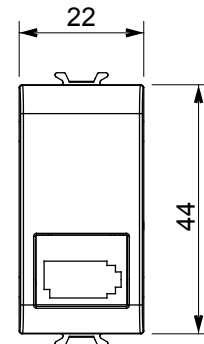

Kategorie	Telefonní zásuvka	Popis	6 kontaktů
Barva	Matná černá	Norma	Britská norma
Spojení	Šroubovací svorky	Počet modulů	1
Elektrokód	3720	Material	Technopolymer

DIMENSIONAL

STANDARDS/APPROVALS