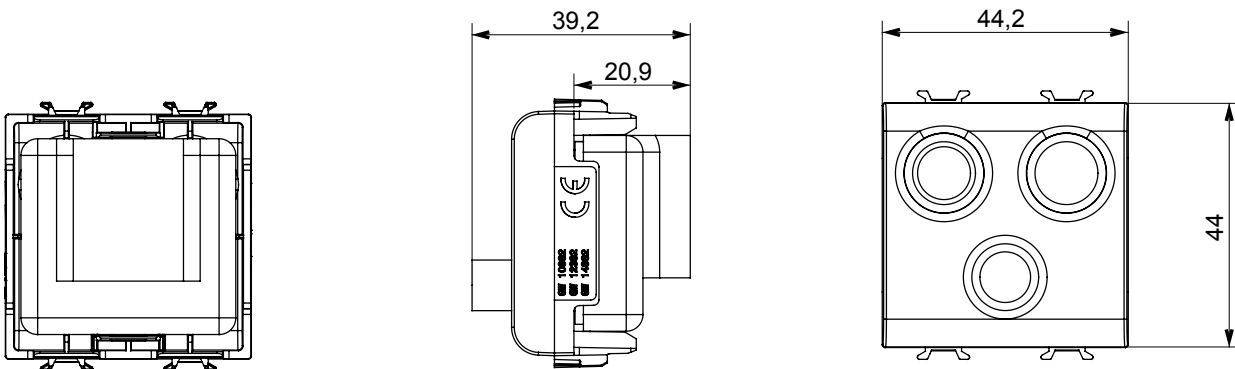

Široká řada ovládacích zařízení, zásuvek pro napájení (vyhovujících národním i mezinárodním normám), snímačů signálu, ovládání klimatizace, řízení komfortu, technické poplachové signalizace a řízení nouzového osvětlení. Modulární zařízení ChoruSmart jsou k dispozici v pěti barvách, lesklé bílé, matné bílé, přírodní béžové, matné černé a lakovaném titanu a v různých velikostech od 1/2, 1, 2 a 3 modulů. Díky montážním podpěrám pro obdélníkové, čtvercové a kulaté krabice lze s řadou rámečků ChoruSmart vytvářet nekonečné kombinace.

Kategorie	Zásuvka TV/FM/SAT	Popis	Přímé
Barva	Matná černá	Útlum	0 dB
Konektory	TV-FM-SAT	Norma	EN 60728-4; IEC 61169-2; IEC 61169-24
Počet modulů	2	Upevnění kabelu	Se šroubem
Pouzdro	Tlakově lité kovové tělo Zamak	Elektrokód	0131
Materiál	Technopolymer		

DIMENSIONAL

STANDARDS/APPROVALS