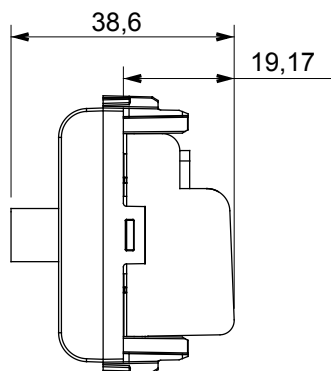

Kategorie	Zásuvka TV/SAT	Popis	Průchozí kabeláž
Barva	Matná černá	Útlum	5 dB
Frekvence	5–2400 MHz	Stínění	Třída A
Pro typ konektoru	Zdiřkový F	Norma	EN 60728-4; IEC 61169-24
Počet modulů	1	Upevnění kabelu	Se šroubem
Pouzdro	Tlakově lité kovové tělo Zamak	Elektrokód	0131
Materiál	Technopolymer		

### DIMENSIONAL