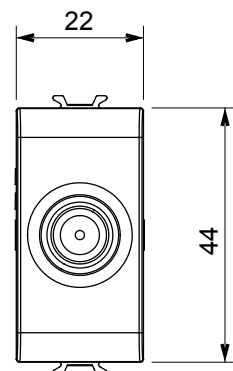

Kategorie	Zásuvka TV/SAT	Popis	Průchozí kabeláž
Barva	Matná černá	Útlum	5 dB
Frekvence	5–2400 MHz	Stínění	Třída A
Pro typ konektoru	Zdiřkový F	Norma	EN 60728-4; IEC 61169-24
Počet modulů	1	Upevnění kabelu	Se šroubem
Pouzdro	Tlakově lité kovové tělo Zamak	Elektrokód	0131
Materiál	Technopolymer		

### DIMENSIONAL