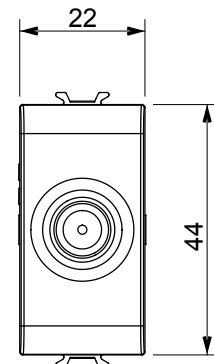

Široká řada ovládacích zařízení, zásuvek pro napájení (vyhovujících národním i mezinárodním normám), snímačů signálu, ovládání klimatizace, řízení komfortu, technické poplachové signalizace a řízení nouzového osvětlení. Modulární zařízení ChoruSmart jsou k dispozici v pěti barvách, lesklé bílé, matné bílé, přírodní béžové, matné černé a lakovaném titanu a v různých velikostech od 1/2, 1, 2 a 3 modulů. Díky montážním podpěrám pro obdélníkové, čtvercové a kulaté krabice lze s řadou rámečků ChoruSmart vytvářet nekonečné kombinace.

Kategorie	Zásuvka TV/SAT	Popis	Přímé
Barva	Matná černá	Útlum	0 dB
Frekvence	5–2400 MHz	Stínění	Třída A
Pro typ konektoru	Zdiřkový F	Norma	EN 60728-4; IEC 61169-24
Počet modulů	1	Upevnění kabelu	Se šroubem
Pouzdro	Tlakově lité kovové tělo Zamak	Elektrokód	0131
Materiál	Technopolymer		

DIMENSIONAL

STANDARDS/APPROVALS