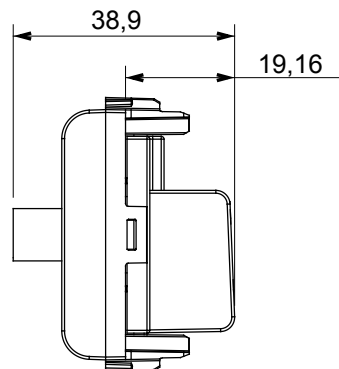

Kategorie	Zásuvka TV/SAT	Popis	Přímé
Barva	Matná černá	Útlum	0 dB
Frekvence	5–2400 MHz	Stínění	Třída A
Pro typ konektoru	Zdiřkový F	Norma	EN 60728-4; IEC 61169-24
Počet modulů	1	Upevnění kabelu	Se šroubem
Pouzdro	Tlakově lité kovové tělo Zamak	Elektrokód	0131
Materiál	Technopolymer		

DIMENSIONAL

STANDARDS/APPROVALS