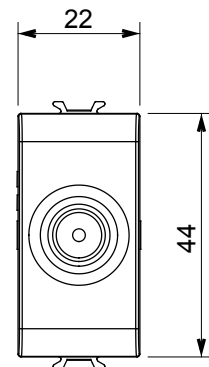

Široká řada ovládacích zařízení, zásuvek pro napájení (vyhovujících národním i mezinárodním normám), snímačů signálu, ovládání klimatizace, řízení komfortu, technické poplachové signalizace a řízení nouzového osvětlení. Modulární zařízení ChoruSmart jsou k dispozici v pěti barvách, lesklé bílé, matné bílé, přírodní béžové, matné černé a lakovaném titanu a v různých velikostech od 1/2, 1, 2 a 3 modulů. Díky montážním podpěrám pro obdélníkové, čtvercové a kulaté krabice lze s řadou rámečků ChoruSmart vytvářet nekonečné kombinace.

Kategorie	Zásuvka TV	Popis	Průchozí kabeláž
Barva	Matná černá	Útlum	5 dB
Frekvence	5–2400 MHz	Stínění	Třída A
Pro typ konektoru	Kolíkový IEC	Norma	EN 60728-4; IEC 61169-2
Počet modulů		1 Upevnění kabelu	Se šroubem
Pouzdro	Tlakově lité kovové tělo Zamak	Elektrokód	0131
Materiál	Technopolymer		

DIMENSIONAL

STANDARDS/APPROVALS