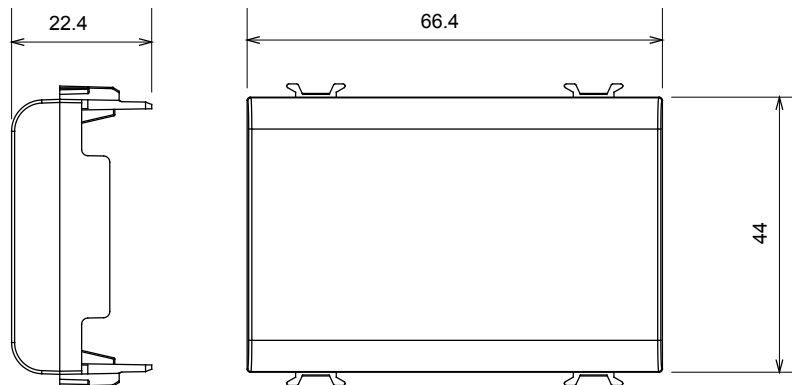

Kategorie	Zaslepovací modul	Barva	Matná černá
Popis	3 moduly	Norma	EN 60669-1
Tepelné zatížení s kuličkou	125 °C	Zkouška žhavou smyčkou	850 °C
Počet modulů	3	Materiál	Technopolymer
Elektrokód	0100		

DIMENSIONAL