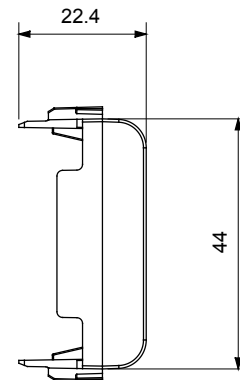

Kategorie	Zaslepovací modul	Barva	Matná černá
Popis	2 moduly	Norma	EN 60669-1
Tepelné zatížení s kuličkou	125 °C	Zkouška žhavou smyčkou	850 °C
Počet modulů	2	Materiál	Technopolymer
Elektrokód	0100		

DIMENSIONAL