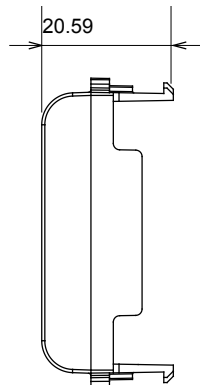

Kategorie	Zaslepovací modul	Barva	Matná černá
Popis	1/2 modul	Norma	EN 60669-1
Tepelné zatížení s kuličkou	125 °C	Zkouška žhavou smyčkou	850 °C
Počet modulů	1/2	Materiál	Technopolymer
Elektrokód	0100		

#### DIMENSIONAL