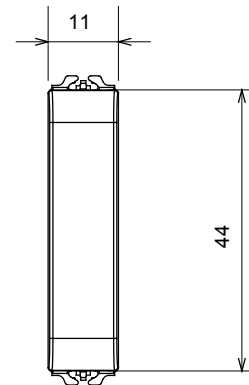

Kategorie	Zaslepovací modul	Barva	Matná černá
Popis	1/2 modul	Norma	EN 60669-1
Tepelné zatížení s kuličkou	125 °C	Zkouška žhavou smyčkou	850 °C
Počet modulů	1/2	Materiál	Technopolymer
Elektrokód	0100		

#### DIMENSIONAL