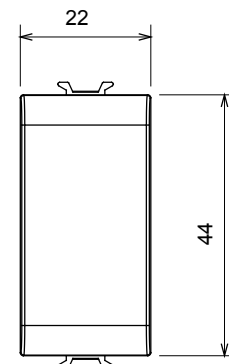

Kategorie	Zaslepovací modul	Barva	Matná černá
Popis	1 modul	Norma	EN 60669-1
Tepelné zatížení s kuličkou	125 °C	Zkouška žhavou smyčkou	850 °C
Počet modulů	1	Materiál	Technopolymer
Elektrokód	0100		

DIMENSIONAL