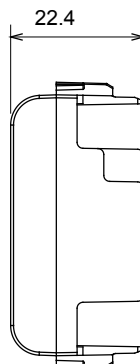

Kategorie	Zaslepovací modul	Barva	Matná černá
Popis	1 modul	Norma	EN 60669-1
Tepelné zatížení s kuličkou	125 °C	Zkouška žhavou smyčkou	850 °C
Počet modulů	1	Materiál	Technopolymer
Elektrokód	0100		

DIMENSIONAL