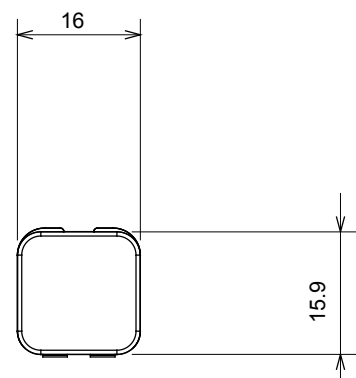

DIMENSIONAL

TECHNICAL SYMBOLOGY

STANDARDS/APPROVALS