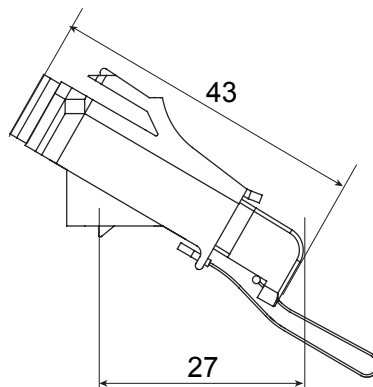

Kompletní systém pro připojení a rozvod sítí LAN v rezidenčním a terciárním sektoru.
Řada zahrnuje řešení z optických vláken, nástěnné panely, podlahové skříně a měděnou kabeláž.
Řada Data Center poskytuje všechny produkty nezbytné k vytvoření optické infrastruktury sloužící více účelům pro obytné budovy v plném souladu se všemi požadavky stanovenými novými směnicemi CEI 306-2 a zákonem 164/14.

Kategorie	Úhlový nástavec z optických vláken	Materiál	Plastové tělo s keramickým vyrovnávacím pouzdrům
Barva	Zelená RAL 6018	Charakteristika	Simplexní, jednorežimový
Pro konektory	SC/APC	Typ	Zdíčka/zdíčka
Kompatibilita	Keystone Jack	Náklon	40°
Dodávané příslušenství	S bezpečnostní krytkou a kabelem s ochranou proti ztrátě		

DIMENSIONAL

STANDARDS/APPROVALS