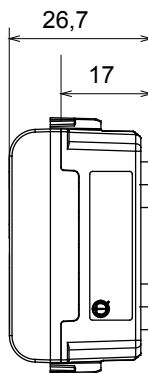

Kategorie	Kontrolka	Symbol	DND+MUR
Barva	Lesklá bílá	Barva difuzéru	Opálový difuzér
Norma	EN 62094-1	Tepelné zatížení s kuličkou	125 °C
Zkouška žhavou smyčkou	850 °C	Počet modulů	1
Elektrokód	0781		

DIMENSIONAL