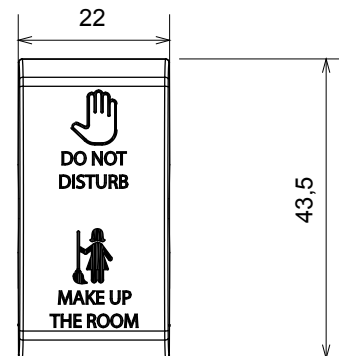

Kategorie	Vyměnitelné tlačítko	Tlačítko	Neutrální
Symbol	DND+MUR	Barva	Lesklá bílá
Norma	EN 60669-1	Tepelné zatížení s kuličkou	125 °C
Zkouška Žhavou smyčkou	850 °C	Počet modulů	1
Elektrokód	140		

DIMENSIONAL