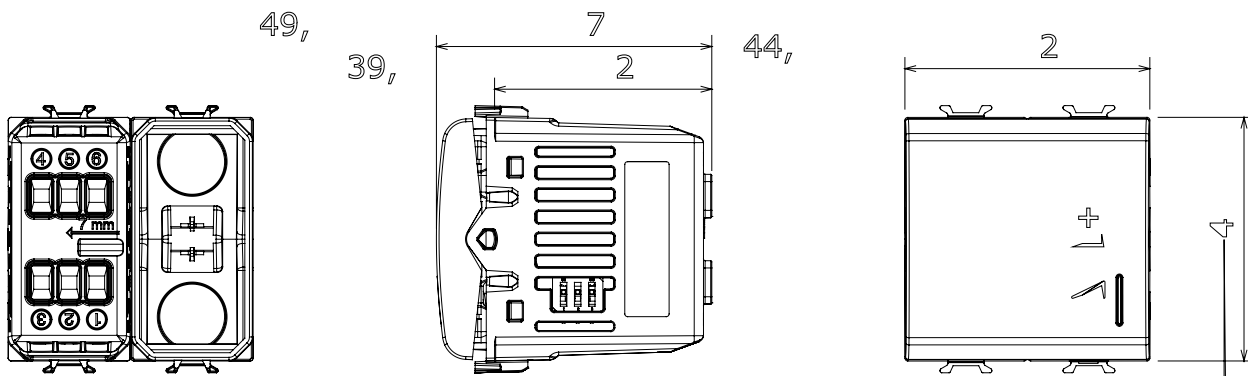

Široká řada ovládacích zařízení, zásuvek pro napájení (vyhovujících národním i mezinárodním normám), snímačů signálu, ovládání klimatizace, řízení komfortu, technické poplachové signalizace a řízení nouzového osvětlení. Modulární zařízení ChoruSmart jsou k dispozici v pěti barvách, lesklé bílé, matné bílé, přírodní béžové, matné černé a lakovaném titanu a v různých velikostech od 1/2, 1, 2 a 3 modulů. Díky montážním podpěrám pro obdélníkové, čtvercové a kulaté krabice lze s řadou rámečků ChoruSmart vytvářet nekonečné kombinace.

Kategorie	Strmívače	Barva	Lesklá bílá
Zapojovací svorky	Se šroubem	Norma	EN 60669-2-1; 2014/35/EU; 2014/30/EU
Napájecí napětí	230 V AC – 50/60 Hz	Kapacita utahování svorek pletené kabely (mm <sup>2</sup> )	Max. 1,5
Kapacita utahování svorek pevné kabely (mm <sup>2</sup> )	Max. 2,5	Počet modulů	2
Klasické/halogenové žárovky 230 V	40 ÷ 300 W	LED kontrolky 230 V	5 ÷ 150 W (max. 10 žárovek)
Halogenové žárovky 12 V AC s vinutým transf.	40 ÷ 300 W	LED žárovky 12 V AC s elektronickým transf.	40 ÷ 300 W (max. 2 transformátory)
Barva LED	Oranžová	Elektrokód	0781
Materiál	Technopolymer		

### DIMENSIONAL