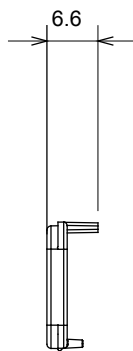

DIMENSIONAL