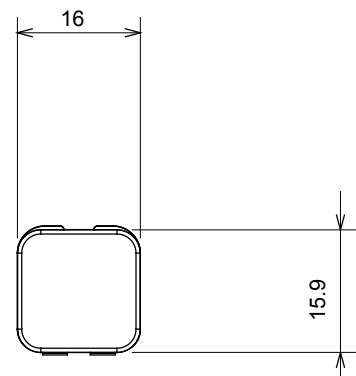

DIMENSIONAL

TECHNICAL SYMBOLOGY

STANDARDS/APPROVALS