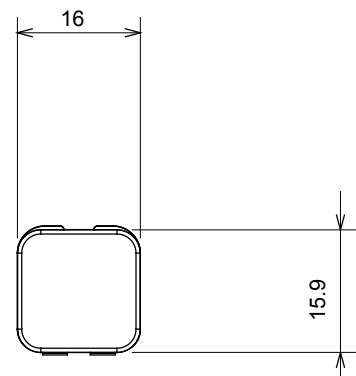

Široká řada ovládacích zařízení, zásuvek pro napájení (vyhovujících národním i mezinárodním normám), snímačů signálu, ovládání klimatizace, řízení komfortu, technické poplachové signalizace a řízení nouzového osvětlení. Modulární zařízení ChoruSmart jsou k dispozici v pěti barvách, lesklé bílé, matné bílé, přírodní béžové, matné černé a lakovaném titanu a v různých velikostech od 1/2, 1, 2 a 3 modulů. Díky montážním podpěrám pro obdélníkové, čtvercové a kulaté krabice lze s řadou rámečků ChoruSmart vytvářet nekonečné kombinace.

Kategorie	Vyměnitelný difuzér	Typ	Vzájemně zaměnitelný
Barva	Červená	Popis	Difuzéry
Norma	EN 60669-1	Tepelné zatížení s kuličkou	125 °C
Zkouška Žhavou smyčkou	850 °C	Symbol	Červená
Materiál	Technopolymer	Elektrokód	0130

DIMENSIONAL

TECHNICAL SYMBOLOGY

STANDARDS/APPROVALS